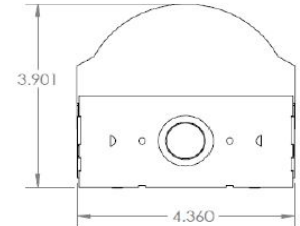

4FT: 4.25"W x 48"L

8FT: 4.25"W x 96"L

RSF (Flat Lens)

RSD (Dome Lens)

RSR (Round Lens)

4ft Dimensions

8ft Dimensions

Texas Fluorescents