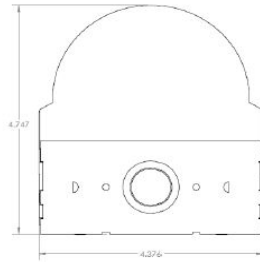

4FT: 4.25"W x 48"L

8FT: 4.25"W x 96"L

RSF (Flat Lens)

RSD (Dome Lens)

RSR (Round Lens)

4ft Dimensions

8ft Dimensions

Texas Fluorescents