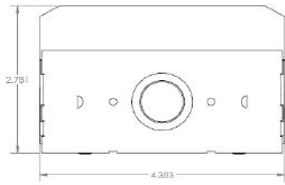

4FT: 4.25"W x 48"L

8FT: 4.25"W x 96"L

RSF (Flat Lens)

RSD (Dome Lens)

RSR (Round Lens)

4ft Dimensions

8ft Dimensions

Texas Fluorescents