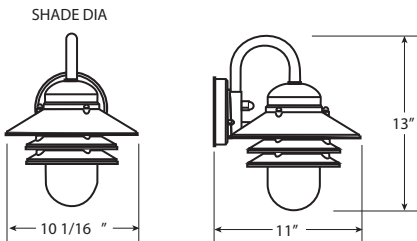

**SPECIFICATIONS**

- UL LISTED FOR WET LOCATIONS

**NOW**

**NOP**

**NOB**

**ORDERING INFORMATION**

BODY	LENS	LAMPING	BALLAST	OPTIONS
NOP	W - White	GU13 - 13WGU	Blank - No Ballast	PC - Photocell
NOB	C - Clear	GU18 - 18WGU	M120 - Magnetic 120V	
NOW		113 - CFT13W	E120 - Electric 120V	
		113Q - CFQ13W		
		INC - 60WA19		