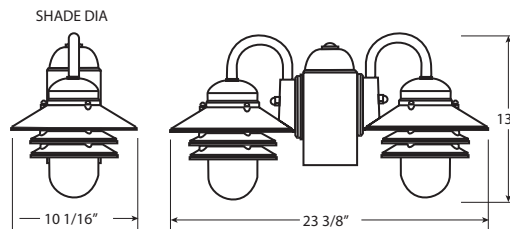

**SPECIFICATIONS**

- UL LISTED FOR WET LOCATIONS

**NOW**

**NOP**

**NOB**

**ORDERING INFORMATION**

BODY	LENS	LAMPING	BALLAST	OPTIONS
NOP	W - White	GU13 - 13WGU	Blank - No Ballast	PC - Photocell
NOB	C - Clear	GU18 - 18WGU	M120 - Magnetic 120V	
NOW		113 - CFT13W	E120 - Electric 120V	
		113Q - CFQ13W		
		INC - 60WA19		