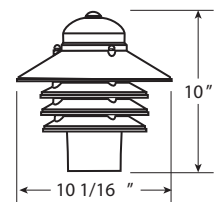

**SPECIFICATIONS**

- UL LISTED FOR WET LOCATIONS

**NOW**

**NOP**

**NOB**

**ORDERING INFORMATION**

BODY	LENS	LAMPING	BALLAST	OPTIONS
NOP	W - White	GU13 - 13WGU	Blank - No Ballast	PC - Photocell
NOB	C - Clear	GU18 - 18WGU	M120 - Magnetic 120V	
NOW		113 - CFT13W	E120 - Electric 120V	
		113Q - CFQ13W		
		INC - 60WA19		